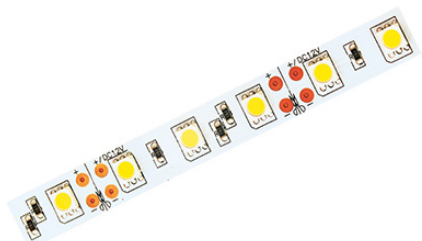

LED pásek 60/W Power 3 čip IP68/230V

29 Kč/m

kód: 00200957

Napájí se přímo z 230V. Díky zalití do plastu je odolný vůči vlivům prostředí. Pro dekorativní světelné linie okolo domu, na fasádě, v zahradě a pro světelnou reklamu.

K pásku profil stejné délky se slevou 40% z koncové ceny!

LED pásek 60/WW 3čip profi CRI 90+

199 Kč/m

kód: 00202375

Vysoké CRI zajistí věrné podání barev. Teplé bílé světlo navodí příjemnou atmosféru. Vhodný do obývacího pokoje, ložnice, pro nasvícení stropu a pro dřevěné interiéry.

K pásku profil stejné délky se slevou 40% z koncové ceny!

LED pásek 60/W LG 5152 IP64

199 Kč/m

kód: 00205188

Osazen značkovými čipy LG. Vysoká svítivost a dlouhodobá životnost. Nalepte jej do vhodného LED profilu a vytvořte s ním svítidlo do kuchyně, koupelny nebo na WC.