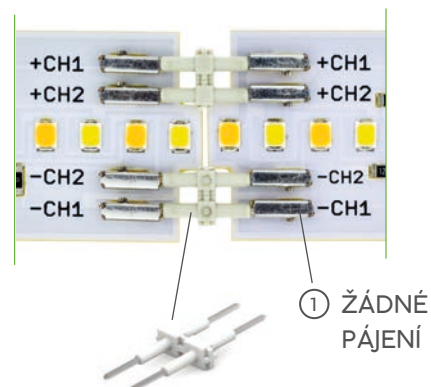

## MODUL VARIO30 27.5x495

- Speciální zakončení modulu pro nepřetržitou linii světla
- 2 nezávislé kanály: barevná teplota dle výběru, Tunable White
- Snadné a rychlé zapojení s terminály WAGO (viz ①)
- Snadná instalace díky oboustranné lepicí teplovodivé pásce
- Optimalizovaná délka pro 0,5 m svítidla
- Dělitelnost jednoho modulu na 82,5, 165, 247,5, 330, 412,5 nebo 495 mm
- 70 μm vrstva mědi umožní linii dlouhou až 3 m
- Záruka 5 let + pojištění proti škodě

### TECHNICKÉ PARAMETRY

rozměry	<b>27,5 x 495 mm</b>
napájení	<b>24 VDC</b>
příkon	<b>14,5 W/kanál</b>
účinnost	<b>až 138 lm/W</b>
max. délka linie	<b>3 m (6 modulů)*</b>
počet LED	<b>42 (42 + 42 Tunable White)</b>
typ LED	<b>LG 3528 B105N</b>
záruka	<b>5 let + pojištění</b>

### OBJEDNACÍ KÓDY

Modul VARIO30 27,5x495 827 42LG 24V	2700 K	1850 lm	<b>00216695</b>
Modul VARIO30 27,5x495 830 42LG 24V	3000 K	1900 lm	<b>00215226</b>
Modul VARIO30 27,5x495 840 42LG 24V	4000 K	2000 lm	<b>00215205</b>
Modul VARIO30 27,5x495 865 42LG 24V	6500 K	2000 lm	<b>00216696</b>
Modul VARIO30 27,5x495 827-865 2x42LG 24V	Tunable	max. 2000 lm	<b>00213837</b>

## PŘÍSLUŠENSTVÍ

LED ZDROJE - můžete umístit přímo do svítidla

**LC 100W 24V LP SNC**

360 x 30 x 21 mm

**00212051****LC 60W 24V LP SNC**

280 x 30 x 21 mm

**00214125**

PŘÍKLAD POUŽITÍ (v profilu VARIO30-01)