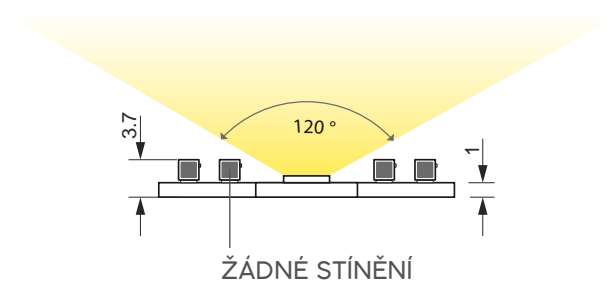

## MODUL VARIO30 27.5x495

- Speciální zakončení modulu pro nepřetržitou linii světla
- 2 nezávislé kanály: barevná teplota dle výběru, Tunable White
- Snadné a rychlé zapojení s terminály WAGO (viz ①)
- Snadná instalace díky oboustranné lepicí teplovodivé pásce
- Optimalizovaná délka pro 0,5 m svítidla
- Dělitelnost jednoho modulu na 82,5, 165, 247,5, 330, 412,5 nebo 495 mm
- 70 μm vrstva mědi umožní linii dlouhou až 3 m
- Záruka 5 let + pojištění proti škodě

### TECHNICKÉ PARAMETRY

rozměry	<b>27,5 x 495 mm</b>
napájení	<b>24 VDC</b>
příkon	<b>14,5 W/kanál</b>
účinnost	<b>až 138 lm/W</b>
max. délka linie	<b>3 m (6 modulů)*</b>
počet LED	<b>42 (42 + 42 Tunable White)</b>
typ LED	<b>LG 3528 B105N</b>
záruka	<b>5 let + pojištění</b>

## PŘÍSLUŠENSTVÍ

LED ZDROJE - můžete umístit přímo do svítidla

**LC 100W 24V LP SNC**

360 x 30 x 21 mm

**00212051****LC 60W 24V LP SNC**

280 x 30 x 21 mm

**00214125**

PŘÍKLAD POUŽITÍ (v profilu VARIO30-01)