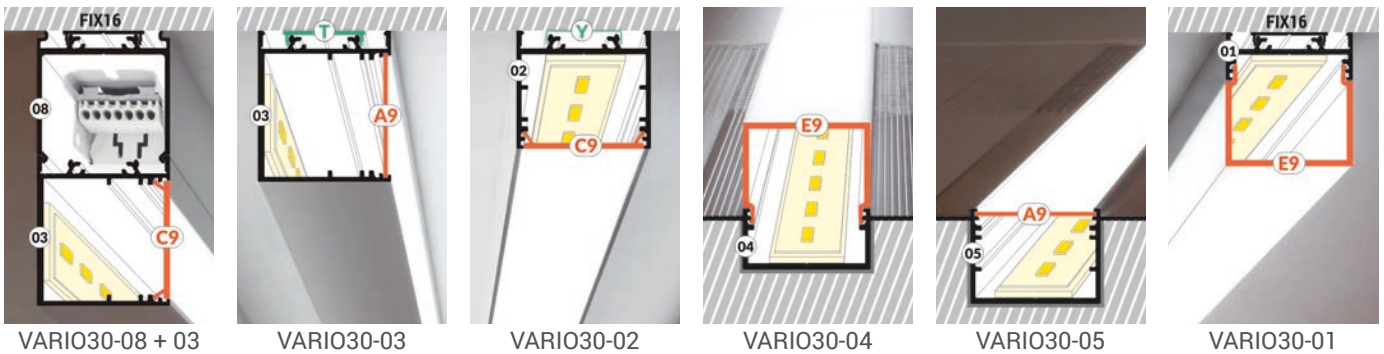

## PŘÍSLUŠENSTVÍ

LED ZDROJE - můžete umístit přímo do svítidla

**LC 100W 24V LP SNC**

360 x 30 x 21 mm

**00212051****LC 60W 24V LP SNC**

280 x 30 x 21 mm

**00214125**

PŘÍKLAD POUŽITÍ (v profilu VARIO30-01)

boční kabely

kabely ze dna

WAGO PŘÍSLUŠENSTVÍ

Propojovací konektor

**00209213**Nástroj na  
uvolnění vodičů  
z WAGO terminálů**00214196**

LED PROFILY - TOPMET SYSTÉM VARIO30

VARIO30-08 + 03

VARIO30-03