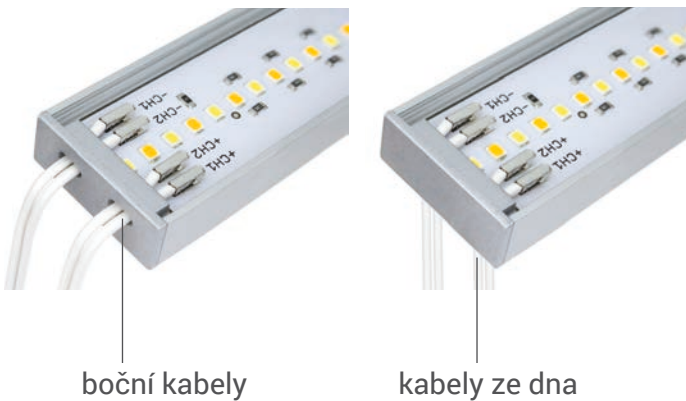

## MODUL VARIO30 27.5x495

- Speciální zakončení modulu pro nepřetržitou linii světla
- 2 nezávislé kanály: barevná teplota dle výběru, Tunable White
- Snadné a rychlé zapojení s terminály WAGO (viz ①)
- Snadná instalace díky oboustranné lepicí teplovodivé pásce
- Optimalizovaná délka pro 0,5 m svítidla
- Dělitelnost jednoho modulu na 82,5, 165, 247,5, 330, 412,5 nebo 495 mm
- 70 μm vrstva mědi umožní linii dlouhou až 3 m
- Záruka 5 let + pojištění proti škodě

### TECHNICKÉ PARAMETRY

rozměry	<b>27,5 x 495 mm</b>
napájení	<b>24 VDC</b>
příkon	<b>14,5 W/kanál</b>
účinnost	<b>až 138 lm/W</b>
max. délka linie	<b>3 m (6 modulů)*</b>
počet LED	<b>42 (42 + 42 Tunable White)</b>
typ LED	<b>LG 3528 B105N</b>
záruka	<b>5 let + pojištění</b>

## PŘÍSLUŠENSTVÍ

LED ZDROJE - můžete umístit přímo do svítidla

**LC 100W 24V LP SNC**

360 x 30 x 21 mm

**00212051****LC 60W 24V LP SNC**

280 x 30 x 21 mm

**00214125**

PŘÍKLAD POUŽITÍ (v profilu VARIO30-01)

boční kabely

kabely ze dna

WAGO PŘÍSLUŠENSTVÍ

Propojovací konektor

**00209213**Nástroj na  
uvolnění vodičů  
z WAGO terminálů**00214196**

LED PROFILY - TOPMET SYSTÉM VARIO30

VARIO30-08 + 03

VARIO30-03