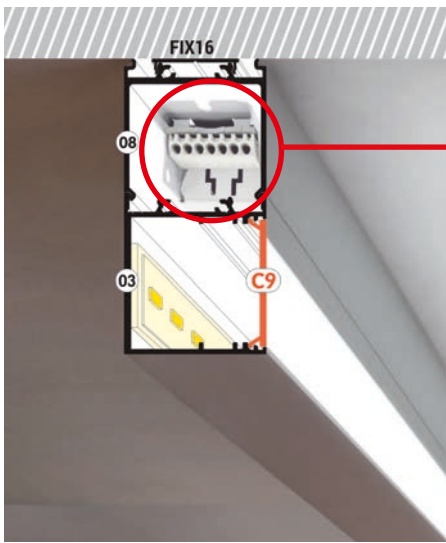

## MODUL VARIO30 27.5x495

- Speciální zakončení modulu pro nepřetržitou linii světla
- 2 nezávislé kanály: barevná teplota dle výběru, Tunable White
- Snadné a rychlé zapojení s terminály WAGO (viz ①)
- Snadná instalace díky oboustranné lepicí teplovodivé pásce
- Optimalizovaná délka pro 0,5 m svítidla
- Dělitelnost jednoho modulu na 82,5, 165, 247,5, 330, 412,5 nebo 495 mm
- 70 μm vrstva mědi umožní linii dlouhou až 3 m
- Záruka 5 let + pojištění proti škodě

### TECHNICKÉ PARAMETRY

rozměry	<b>27,5 x 495 mm</b>
napájení	<b>24 VDC</b>
příkon	<b>14,5 W/kanál</b>
účinnost	<b>až 138 lm/W</b>
max. délka linie	<b>3 m (6 modulů)*</b>
počet LED	<b>42 (42 + 42 Tunable White)</b>
typ LED	<b>LG 3528 B105N</b>
záruka	<b>5 let + pojištění</b>

## PŘÍSLUŠENSTVÍ

LED ZDROJE - můžete umístit přímo do svítidla

**LC 100W 24V LP SNC**

360 x 30 x 21 mm

**00212051****LC 60W 24V LP SNC**

280 x 30 x 21 mm

**00214125**

PŘÍKLAD POUŽITÍ (v profilu VARIO30-01)