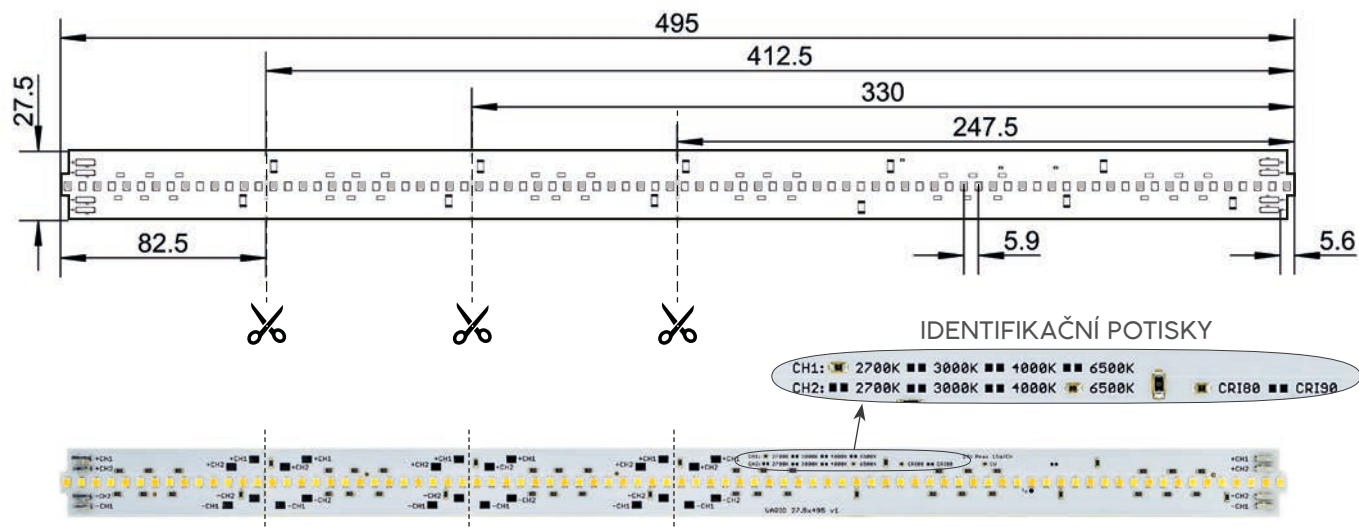

## MODUL VARIO30 27.5x495

- Speciální zakončení modulu pro nepřetržitou linii světla
- 2 nezávislé kanály: barevná teplota dle výběru, Tunable White
- Snadné a rychlé zapojení s terminály WAGO (viz ①)
- Snadná instalace díky oboustranné lepicí teplovodivé pásce
- Optimalizovaná délka pro 0,5 m svítidla
- Dělitelnost jednoho modulu na 82,5, 165, 247,5, 330, 412,5 nebo 495 mm
- 70 μm vrstva mědi umožní linii dlouhou až 3 m
- Záruka 5 let + pojištění proti škodě

### TECHNICKÉ PARAMETRY

rozměry	<b>27,5 x 495 mm</b>
napájení	<b>24 VDC</b>
příkon	<b>14,5 W/kanál</b>
účinnost	<b>až 138 lm/W</b>
max. délka linie	<b>3 m (6 modulů)*</b>
počet LED	<b>42 (42 + 42 Tunable White)</b>
typ LED	<b>LG 3528 B105N</b>
záruka	<b>5 let + pojištění</b>

### OBJEDNACÍ KÓDY

Modul VARIO30 27,5x495 827 42LG 24V	2700 K	1850 lm	<b>00216695</b>
Modul VARIO30 27,5x495 830 42LG 24V	3000 K	1900 lm	<b>00215226</b>
Modul VARIO30 27,5x495 840 42LG 24V	4000 K	2000 lm	<b>00215205</b>
Modul VARIO30 27,5x495 865 42LG 24V	6500 K	2000 lm	<b>00216696</b>
Modul VARIO30 27,5x495 827-865 2x42LG 24V	Tunable	max. 2000 lm	<b>00213837</b>

## PŘÍSLUŠENSTVÍ

LED ZDROJE - můžete umístit přímo do svítidla

**LC 100W 24V LP SNC**

360 x 30 x 21 mm

**00212051****LC 60W 24V LP SNC**

280 x 30 x 21 mm

**00214125**

PŘÍKLAD POUŽITÍ (v profilu VARIO30-01)